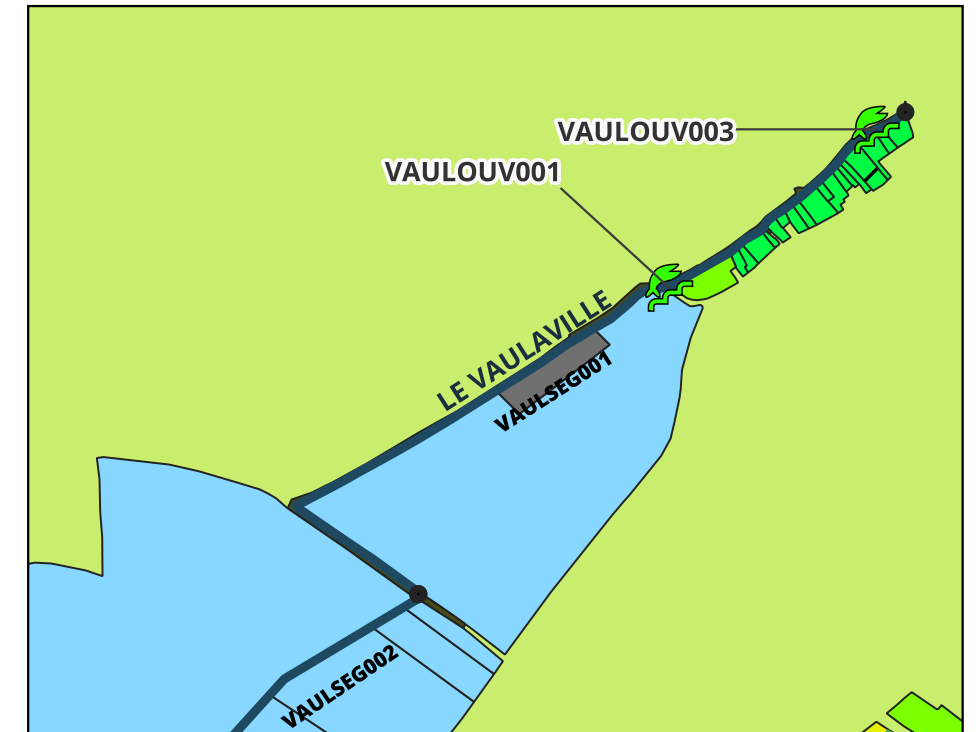

Restauration morphologique du lit

Travaux sur ouvrage

Source :BD Ortho IGN, IGN, BD Parcellaire IGN, AESN, SERAMA, ESRI  
Conception et réalisation: CCBDC - SERAMA - 2022

Restauration morphologique du lit

Travaux sur ouvrage

Source :BD Ortho IGN, IGN, BD Parcellaire IGN, AESN, SERAMA, ESRI  
Conception et réalisation: CCBDC - SERAMA - 2022

0 75 150 m

1:5 000