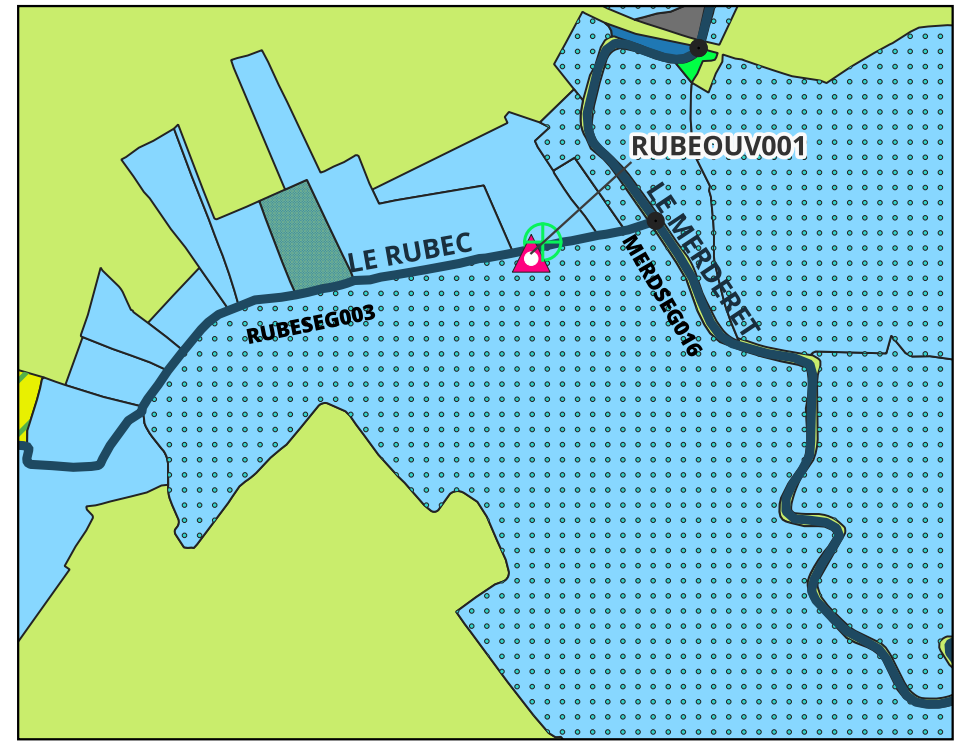

Restauration morphologique du lit

Travaux sur ouvrage

Source :BD Ortho IGN, IGN, BD Parcellaire IGN, AESN, SERAMA, ESRI  
Conception et réalisation: CCBDC - SERAMA - 2022

Restauration morphologique du lit

Travaux sur ouvrage

Source :BD Ortho IGN, IGN, BD Parcellaire IGN, AESN, SERAMA, ESRI  
Conception et réalisation: CCBDC - SERAMA - 2022

0 75 150 m

1:5 000