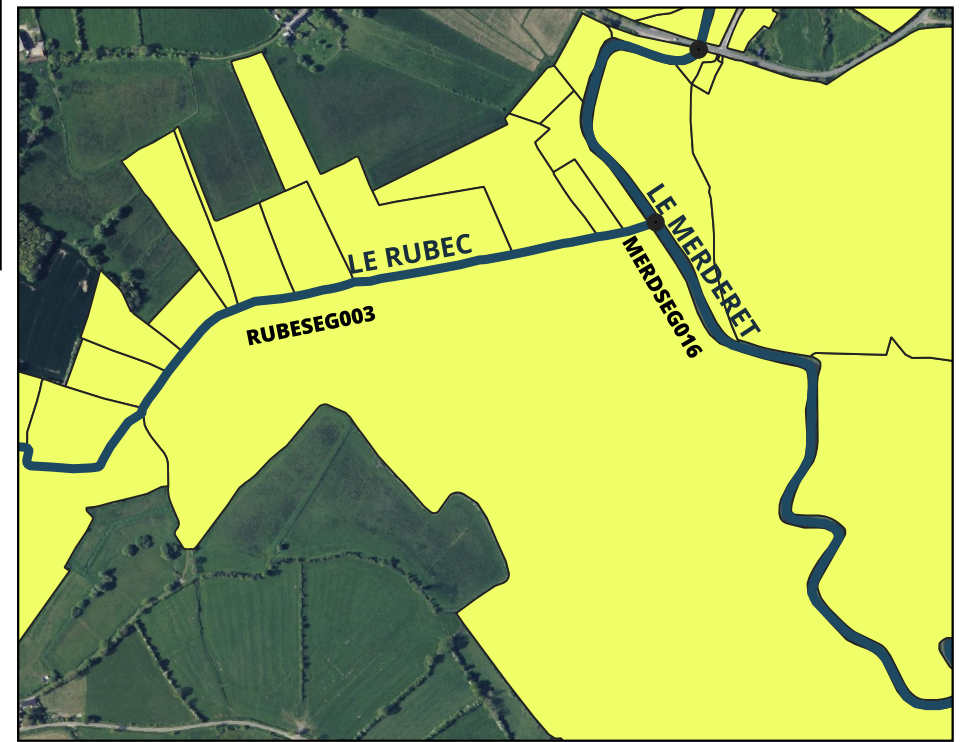

Restauration morphologique du lit

Travaux sur ouvrage

Source :BD Ortho IGN, IGN, BD Parcellaire IGN, AESN, SERAMA, ESRI  
Conception et réalisation: CCBDC - SERAMA - 2022

Restauration morphologique du lit

Travaux sur ouvrage

Source :BD Ortho IGN, IGN, BD Parcellaire IGN, AESN, SERAMA, ESRI  
Conception et réalisation: CCBDC - SERAMA - 2022

0 75 150 m

1:5 000